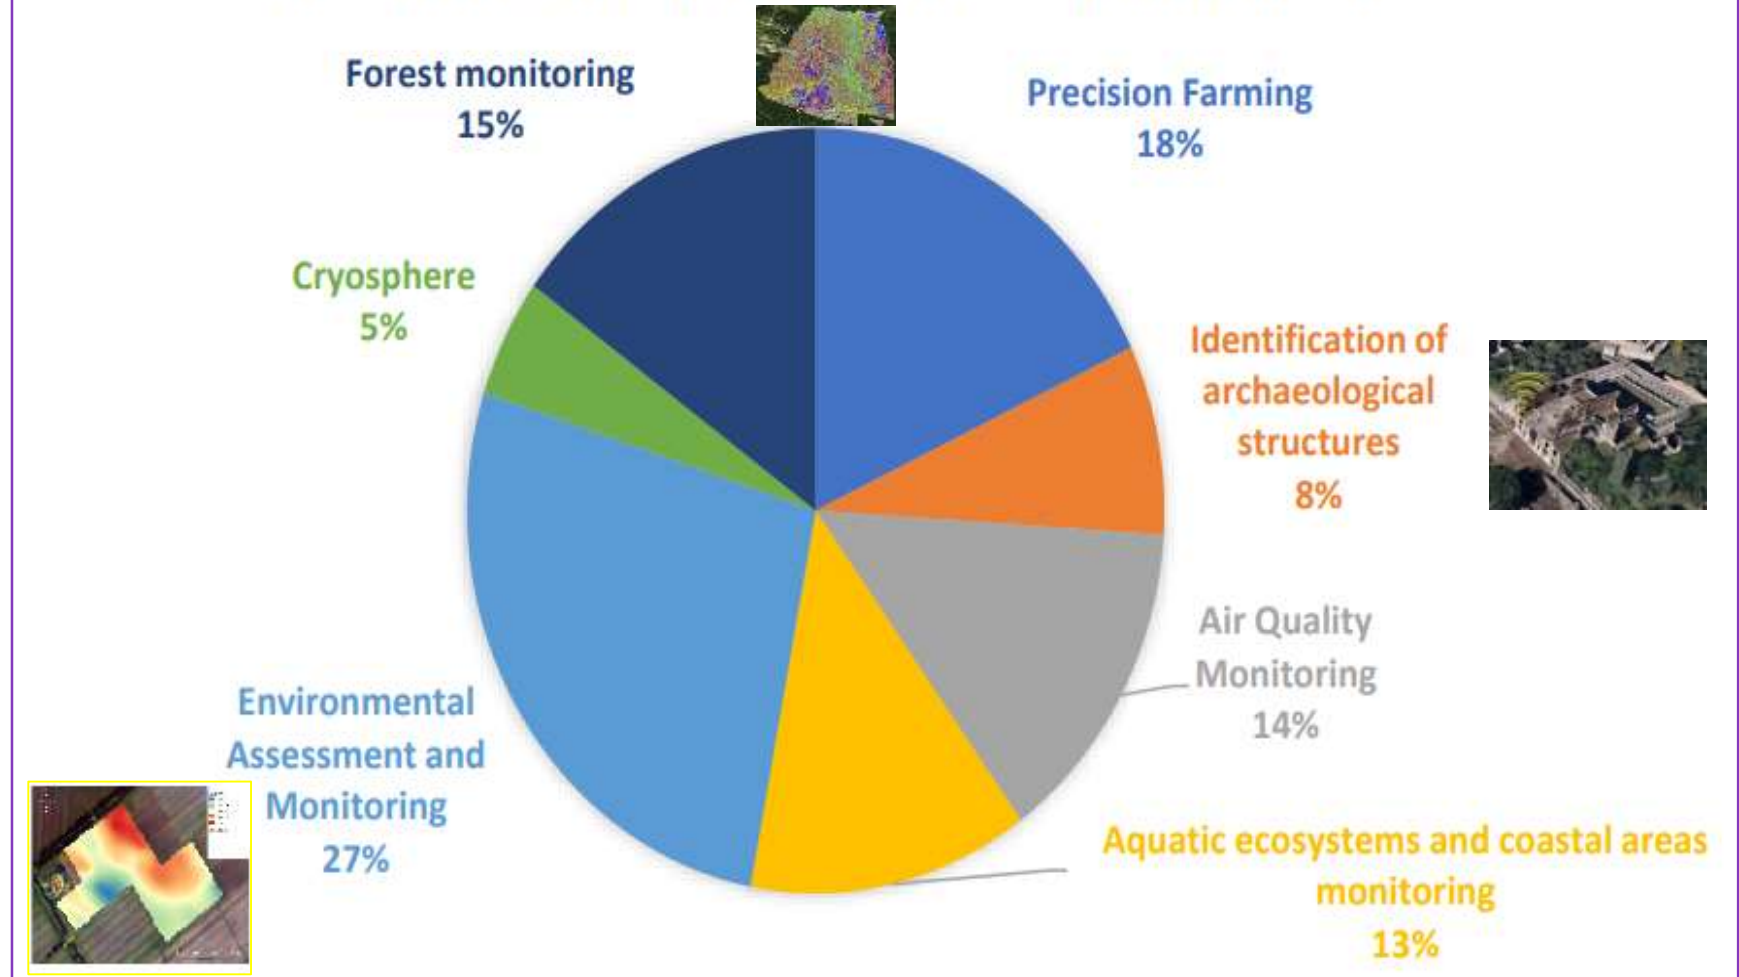

PRISMA SCIENZA – ambiti di ricerca

- Budget ~ 3 M€
- Co-fund ≤ 200 k€ / proposal
- 41 proposte ricevute
- 23 proposte ammissibili
- 15 proposte co-finanziate

Soluzioni tecnologiche

- Modelling
- Artificial Intelligence
- Machine learning
- Resolution/quality enhancement
- Data fusion

OBSERVED TRENDS IN TOPICS OF INTEREST