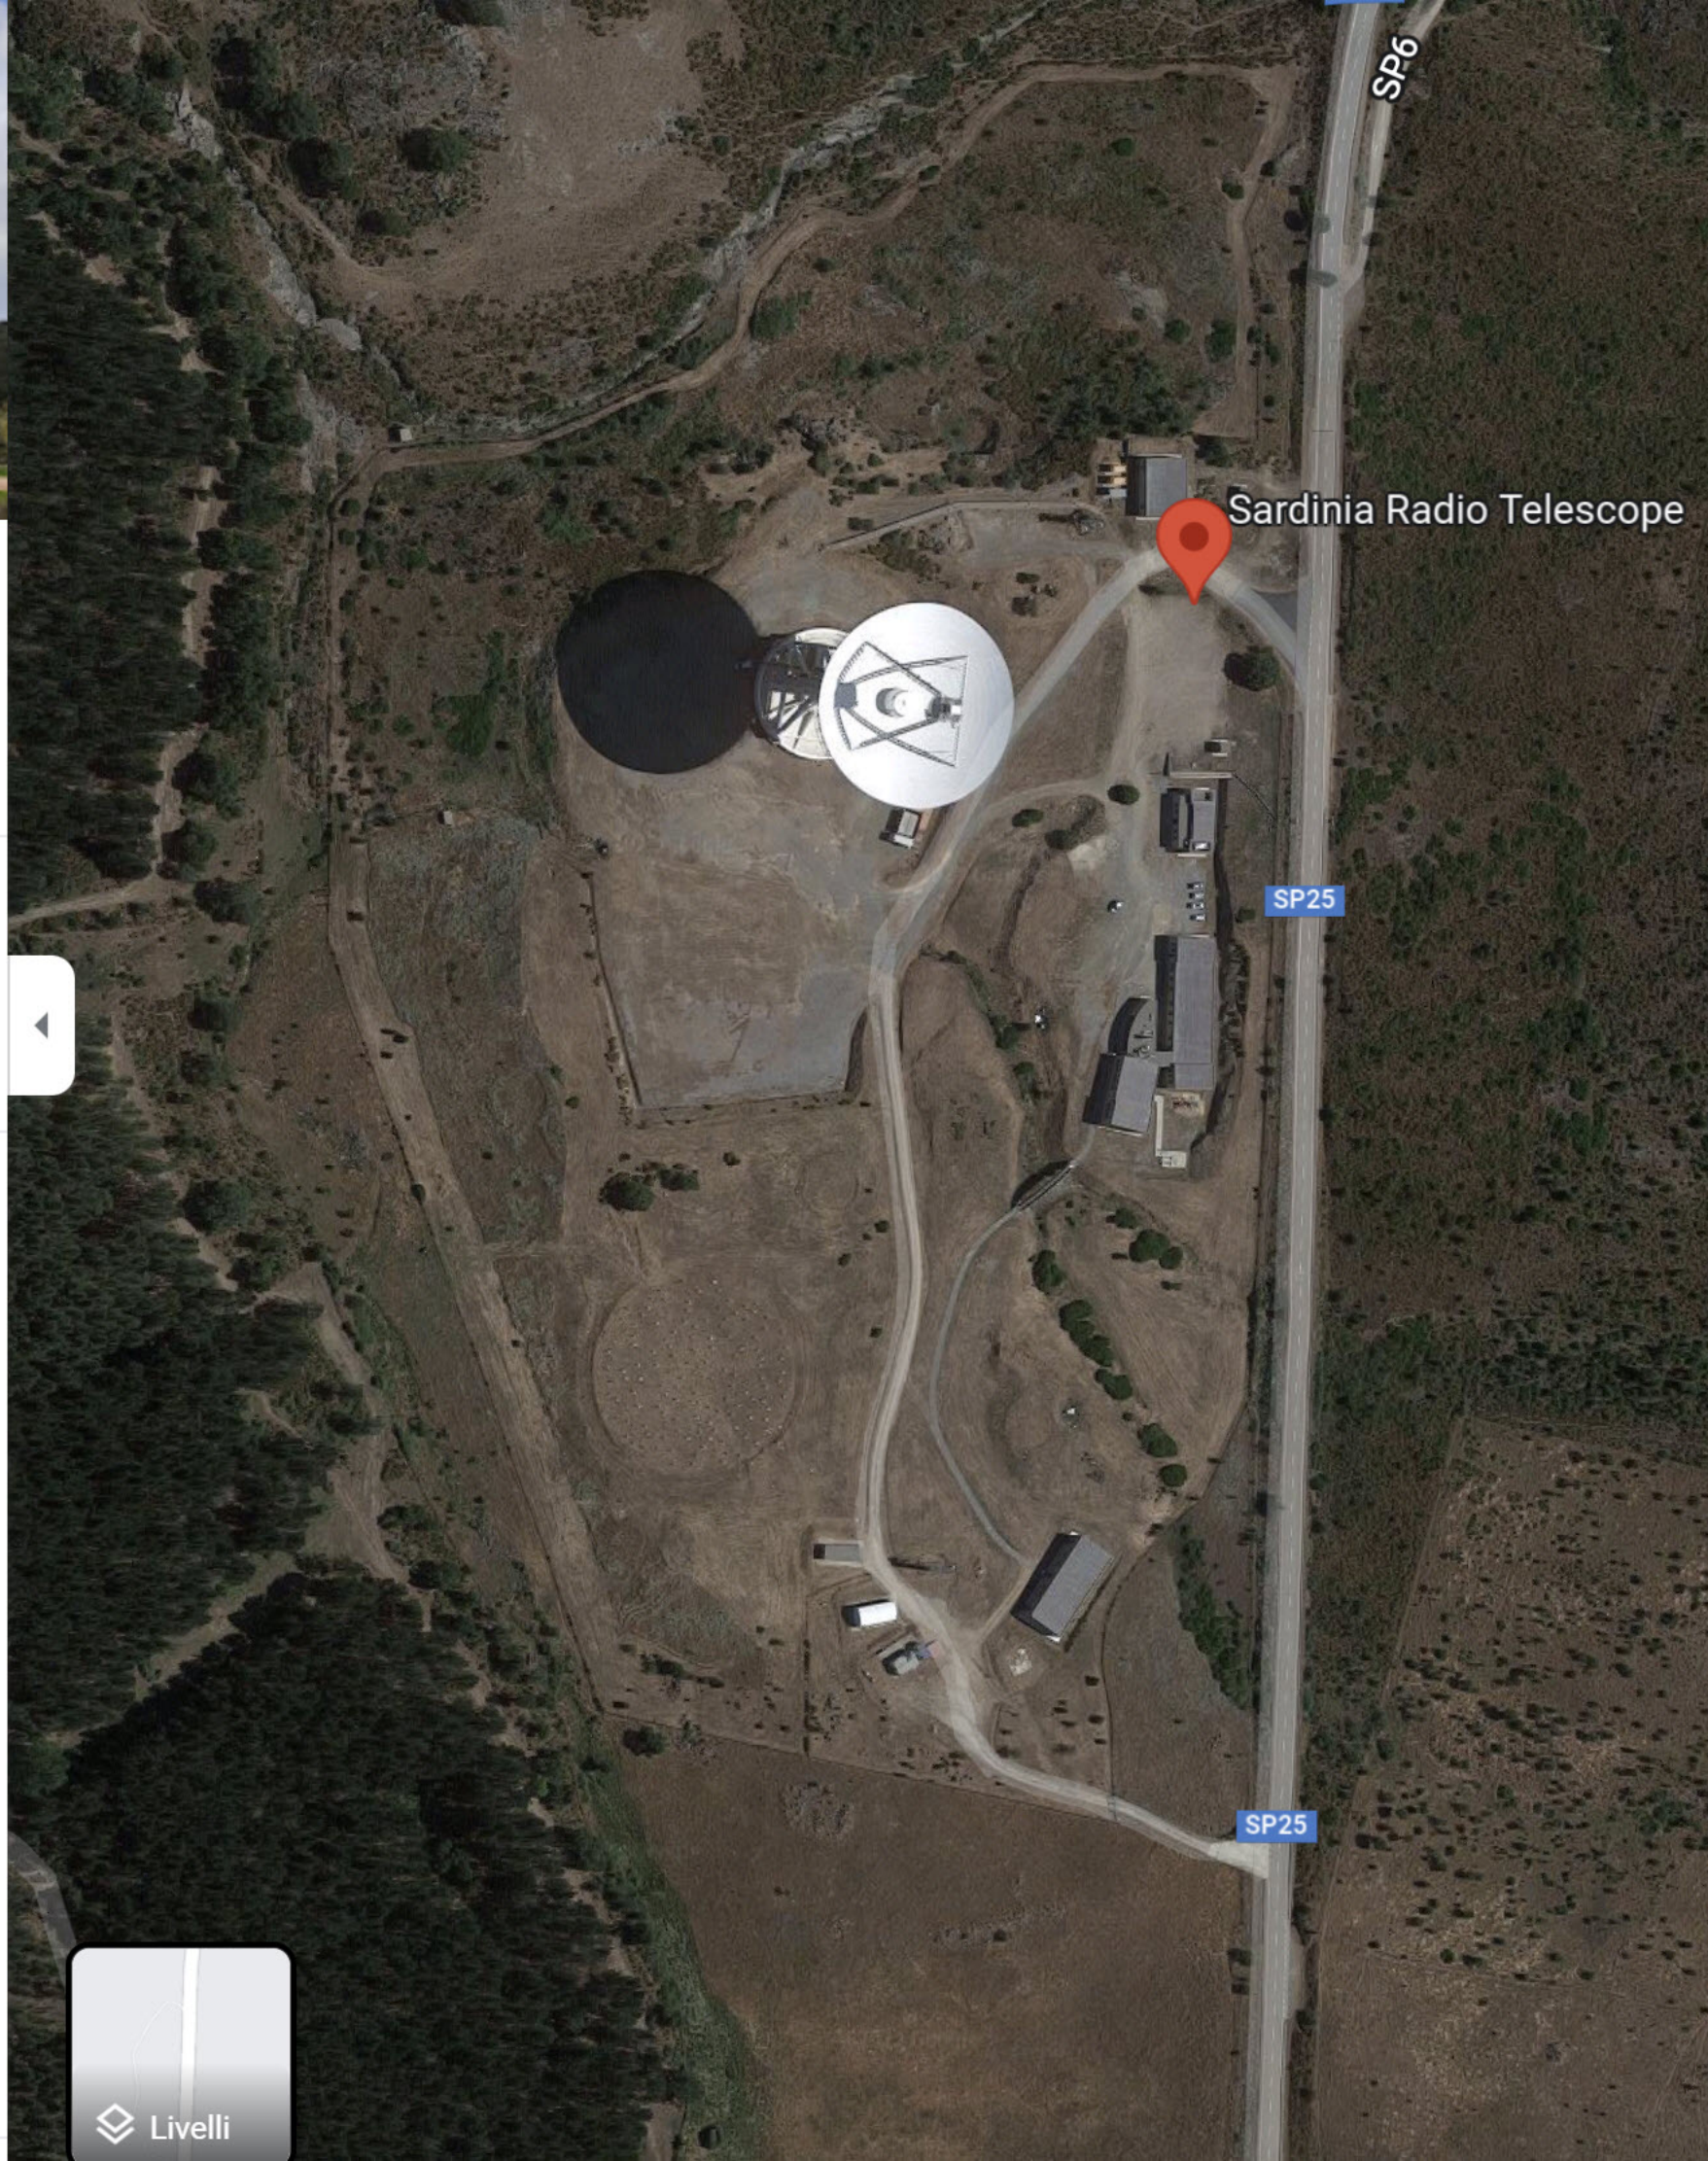

Casa Cantoniera di Pranu Sanguni, Località,  
09040 San Basilio CA

inaf.it

srt.inaf.it

070 711801

F6VW+9H San Basilio, Sud Sardegna

Aggiungi un'etichetta

Suggerisci una modifica

Livelli