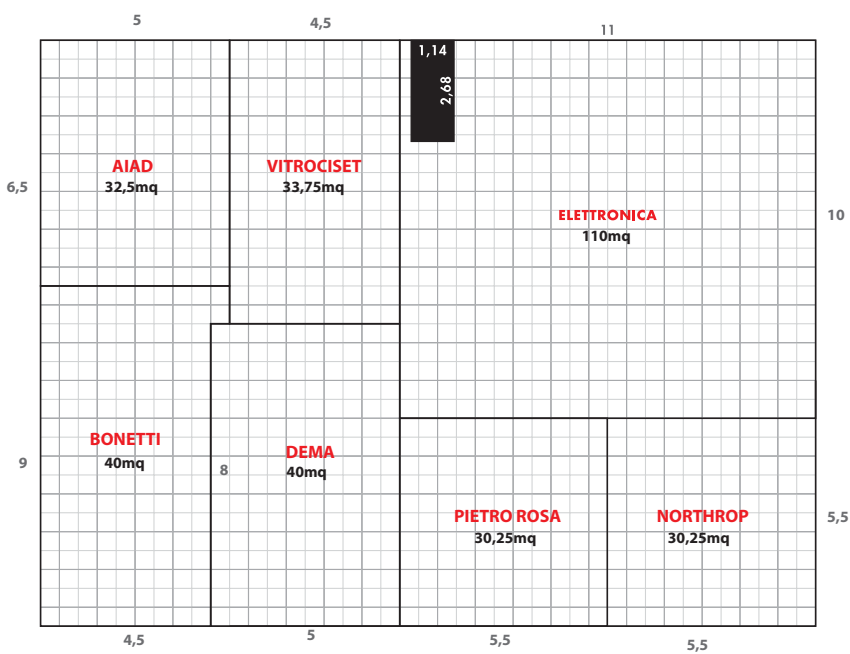

Le Bourget 2011

HALL 1/2

1 square = 1 mq

SCALA 1:200 / A3