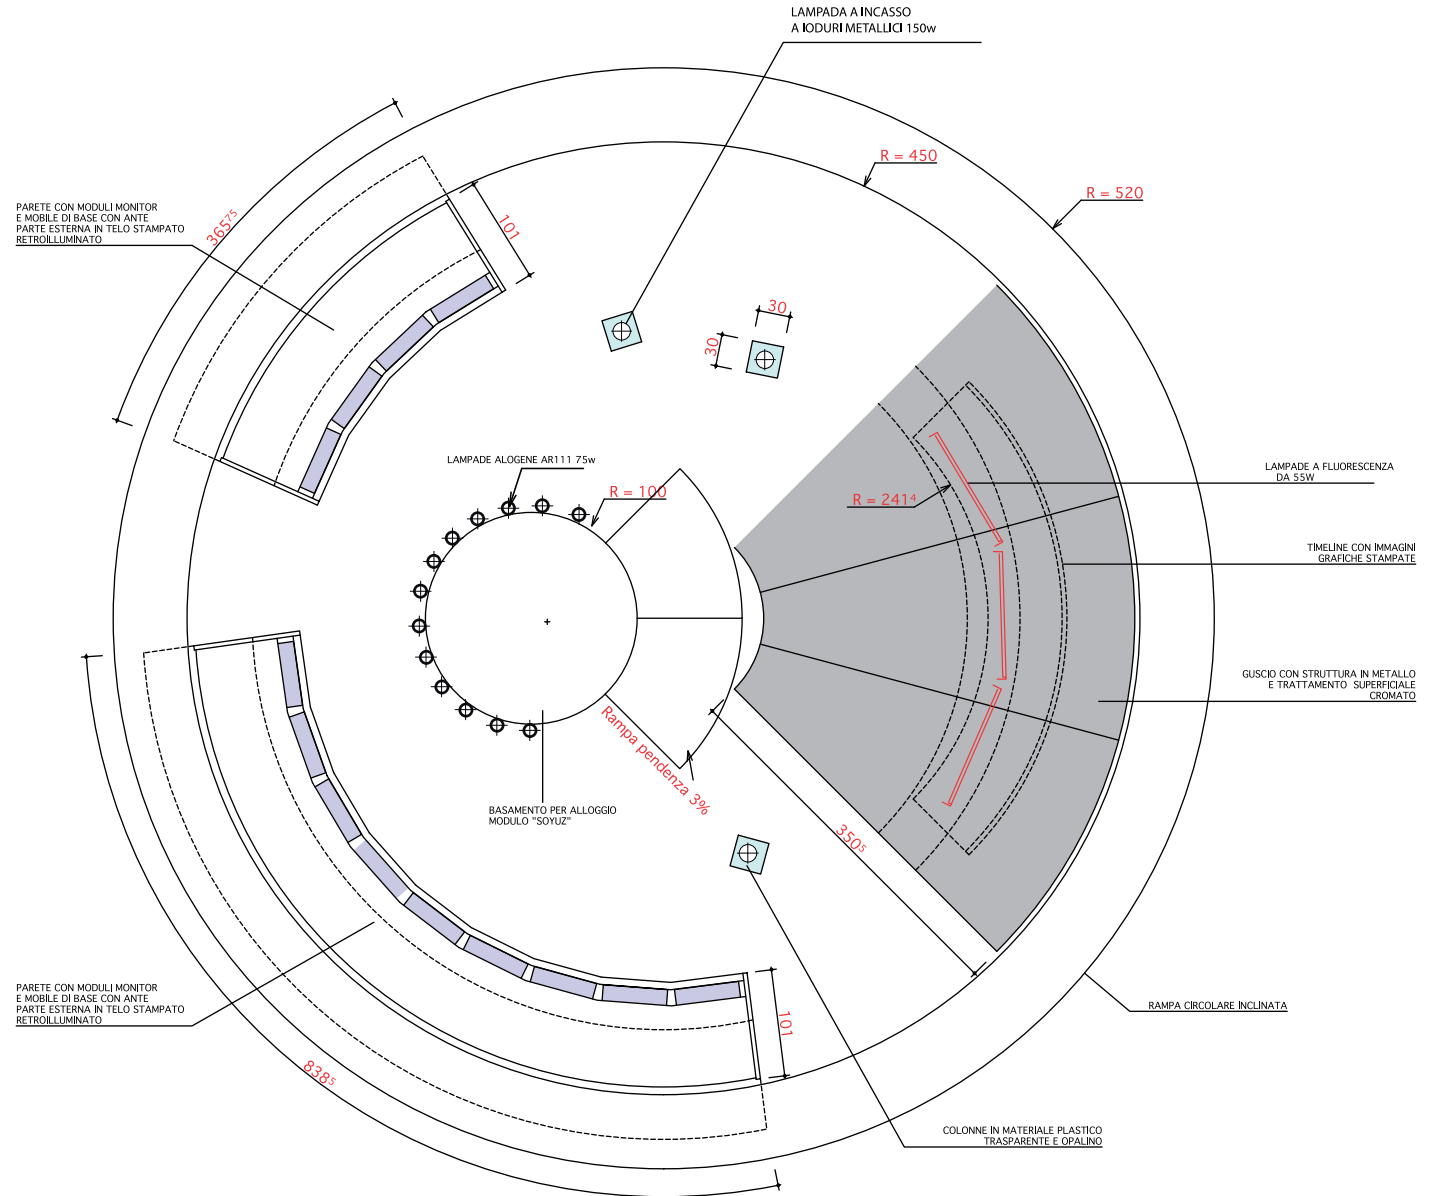

CLIENTE

ASI

STAND

Allestimento Soyuz

TAVOLA

Pianta Generale

PUBLIGLOBE s.r.l.
L'AMMINISTRATORE
(Aurelio Perna)

Il Tecnico: Architetto Agostino La Rocca

CLIENTE

ASI

STAND

Allestimento Soyuz

TAVOLA

SEZIONE

PUBLIGLOBE s.r.l.
L'AMMINISTRATORE
(Aurelio Perna)

Il Tecnico: Architetto Agostino La Rocca

CLIENTE

ASI

STAND

Allestimento Soyuz

TAVOLA

Vista Prospettica

PUBLIGLOBE s.r.l.
L'AMMINISTRATORE
(Aurelio Perna)

Il Tecnico: Architetto Agostino La Rocca

Il Tecnico: Architetto Agostino La Rocca

Vista prospettica

CLIENTE

ASI

STAND

Allestimento Soyuz

TAVOLA

RENDERING