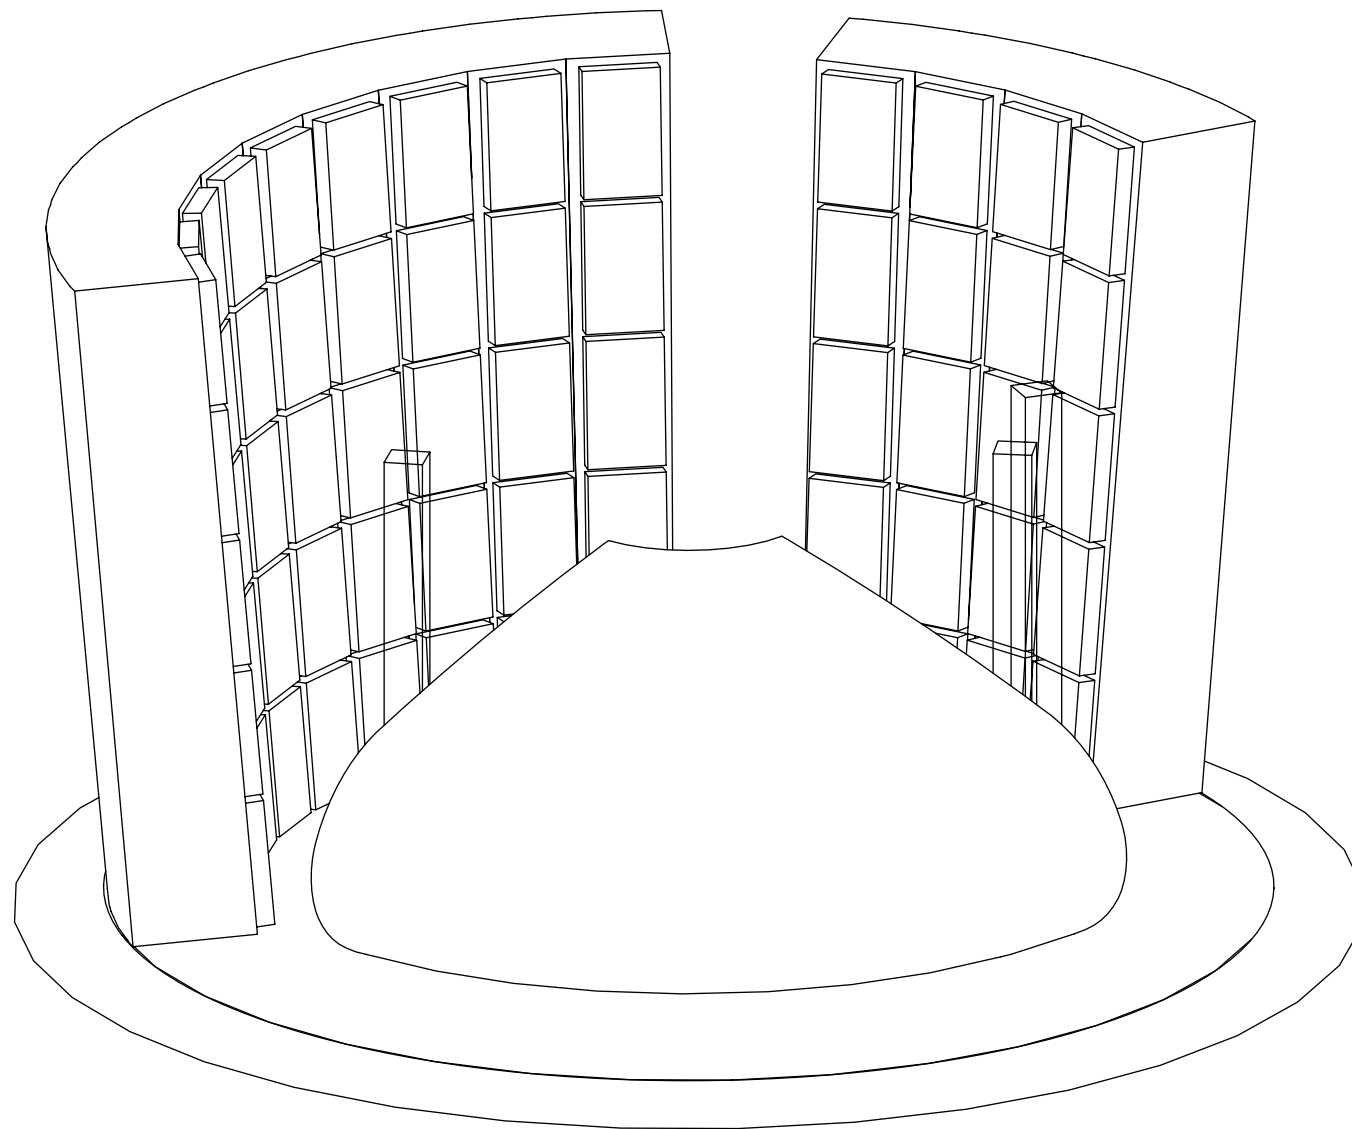

CLIENTE

ASI

STAND

Allestimento Soyuz

TAVOLA

VISTA PROSPETTICA

PUBLIGLOBE s.r.l.
L'AMMINISTRATORE
(Aurelio Perna)

Il Tecnico: Architetto Agostino La Rocca

Il Tecnico: Architetto Agostino La Rocca

Vista prospettica

CLIENTE

ASI

STAND

Allestimento Soyuz

TAVOLA

RENDERING