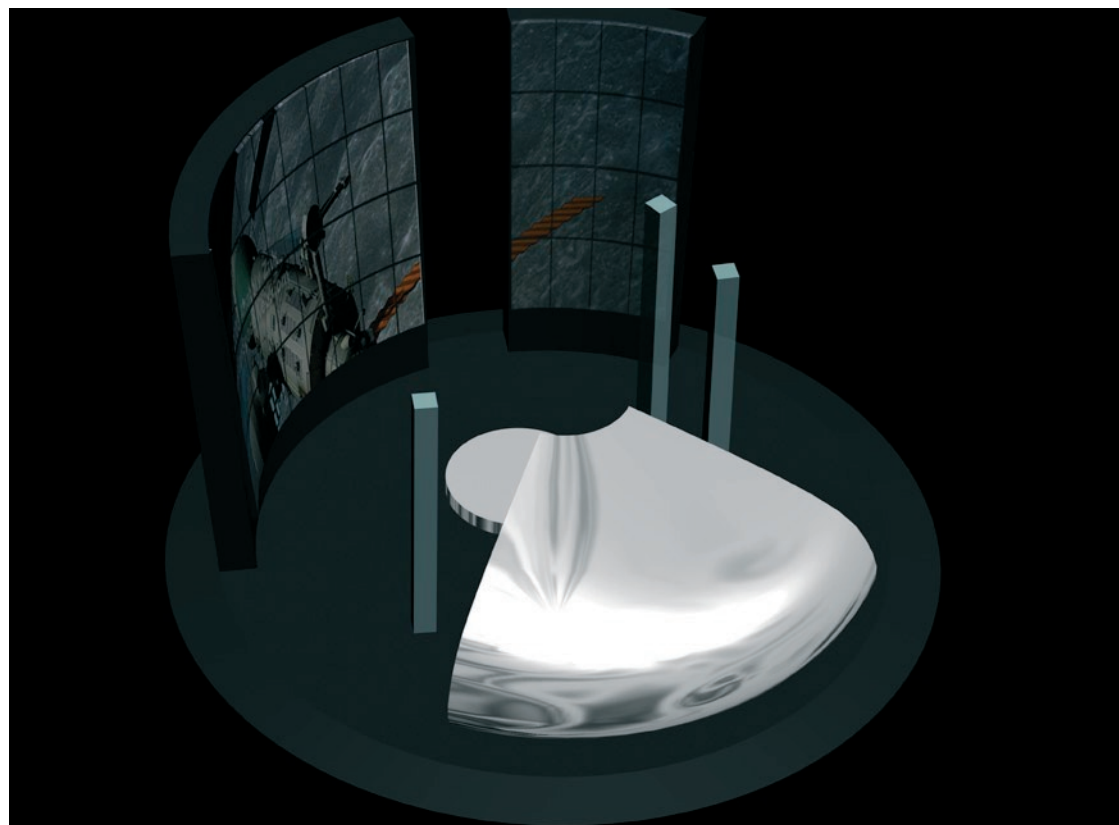

Ambientazione Galleria Vittorio Emanuele, Milano

CLIENTE

ASI

STAND

Allestimento Soyuz

TAVOLA

RENDERING

PUBLIGLOBE s.r.l.
L'AMMINISTRATORE
(Aurelio Perna)

Il Tecnico: Architetto Agostino La Rocca

Vista prospettica

CLIENTE

ASI

STAND

Allestimento Soyuz

TAVOLA

RENDERING