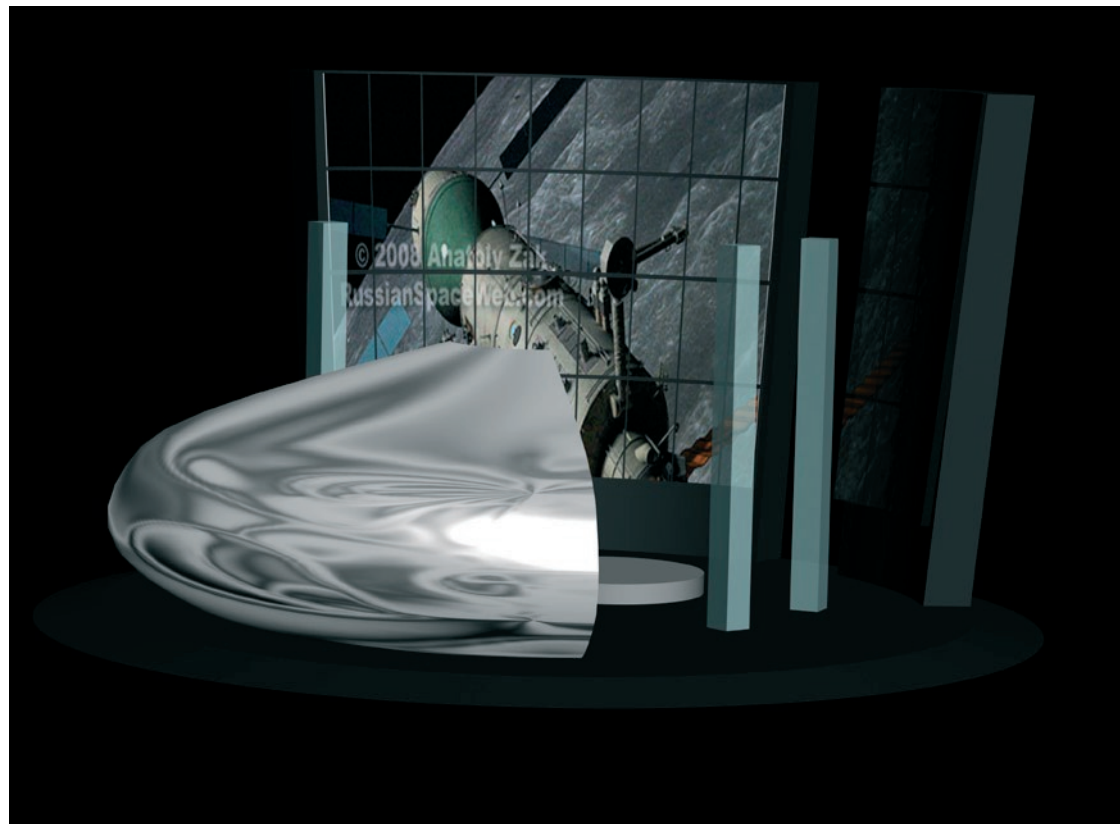

CLIENTE

ASI

STAND

Allestimento Soyuz

TAVOLA

RENDERING

PUBLIGLOBE s.r.l.
L'AMMINISTRATORE
(Aurelio Perma)

Il Tecnico: Architetto Agostino La Rocca

Vista laterale