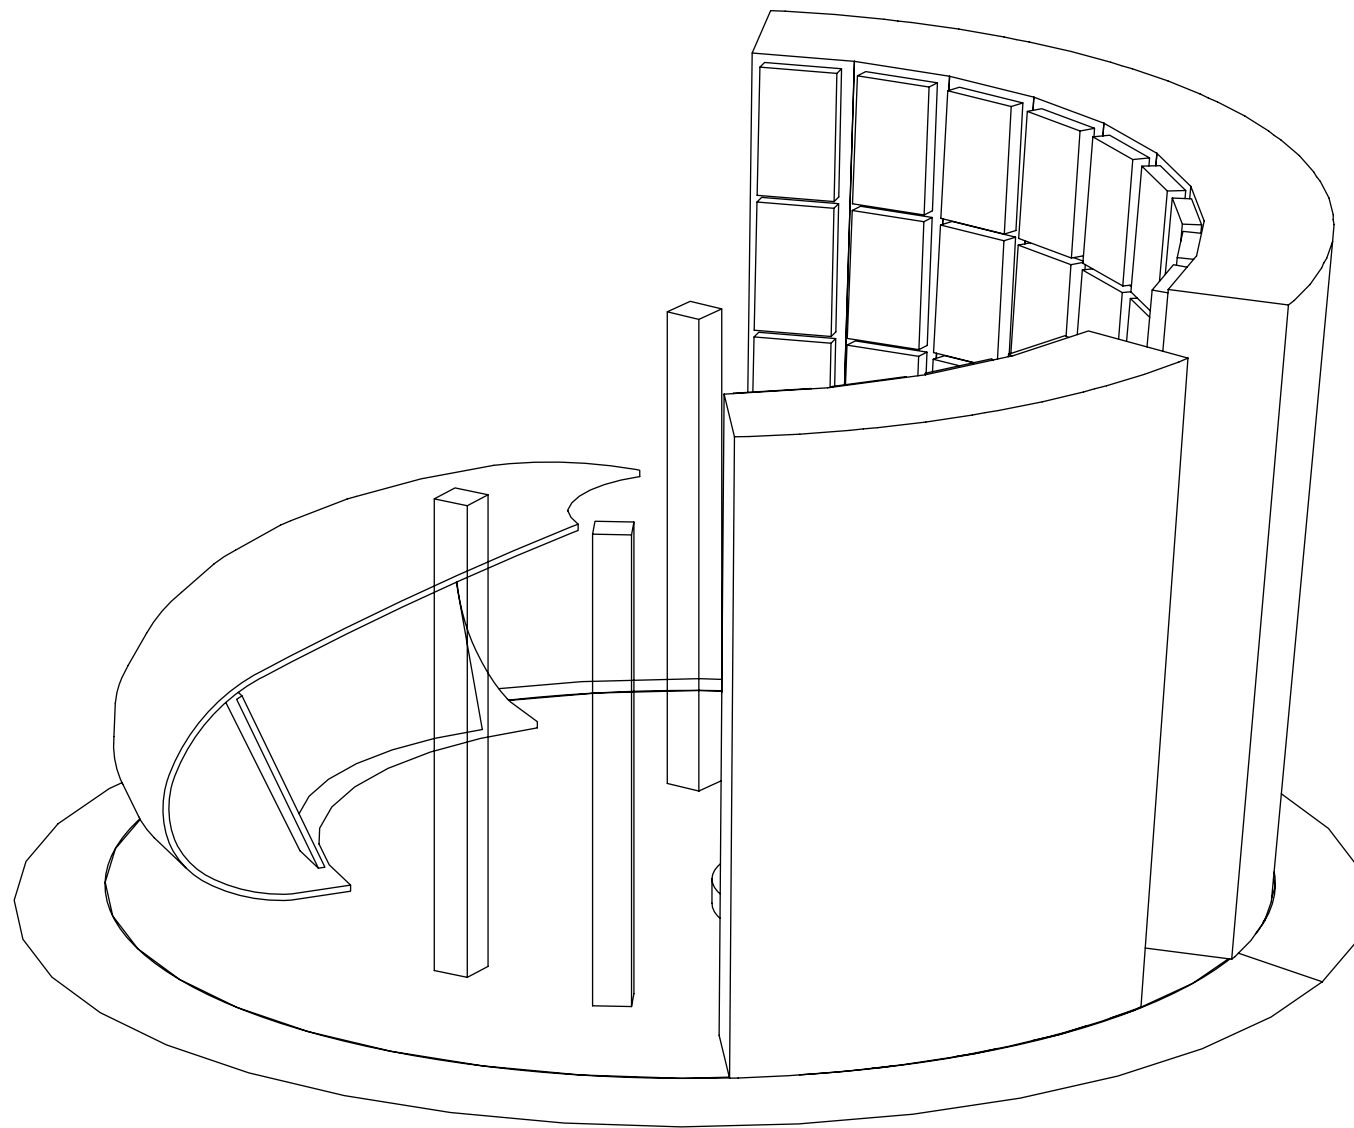

CLIENTE

ASI

STAND

Allestimento Soyuz

TAVOLA

Vista Prospettica

PUBLIGLOBE s.r.l.
L'AMMINISTRATORE
(Aurelio Perna)

Il Tecnico: Architetto Agostino La Rocca