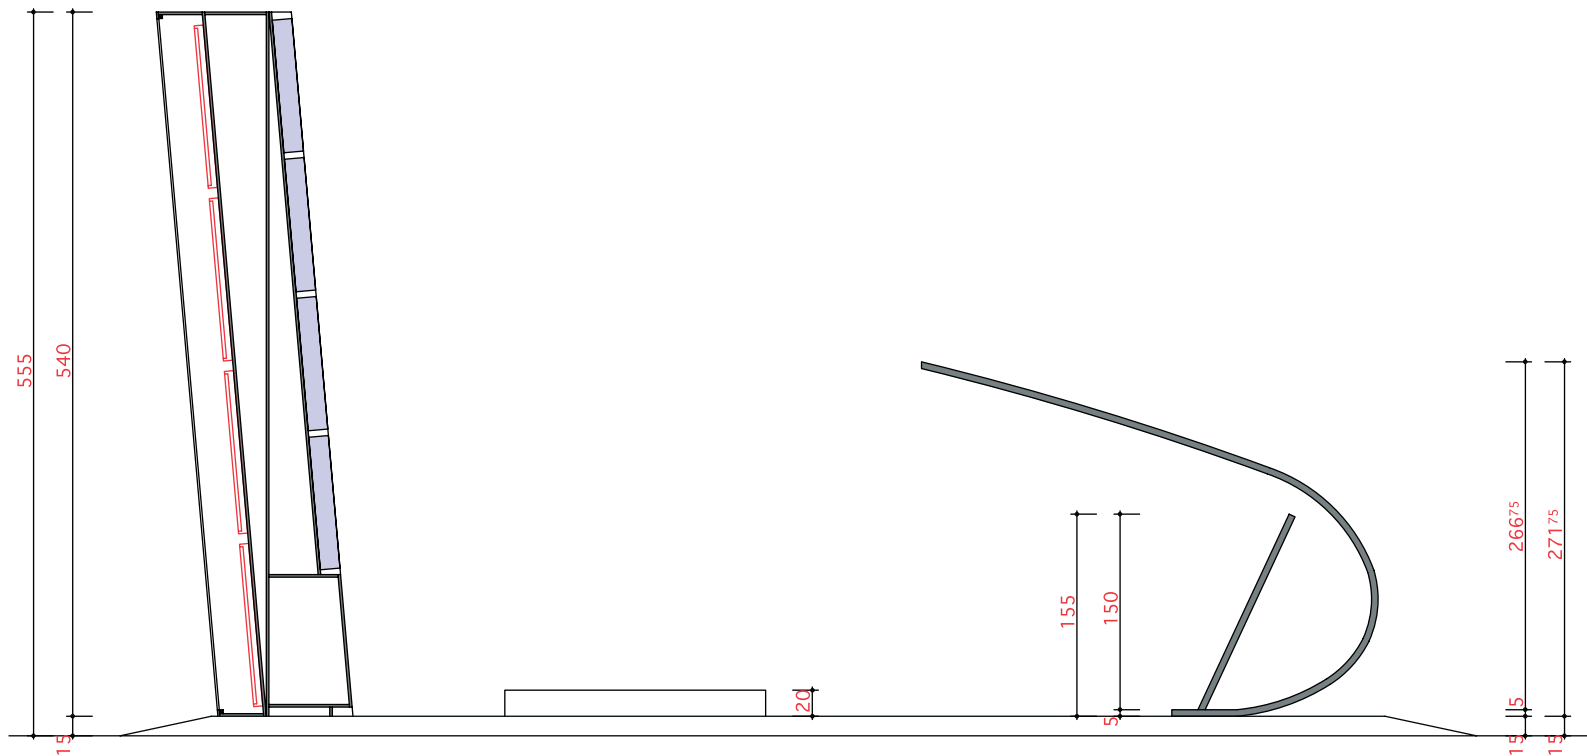

CLIENTE

ASI

STAND

Allestimento Soyuz

TAVOLA

SEZIONE

PUBLIGLOBE s.r.l.
L'AMMINISTRATORE
(Aurelio Perna)

Il Tecnico: Architetto Agostino La Rocca